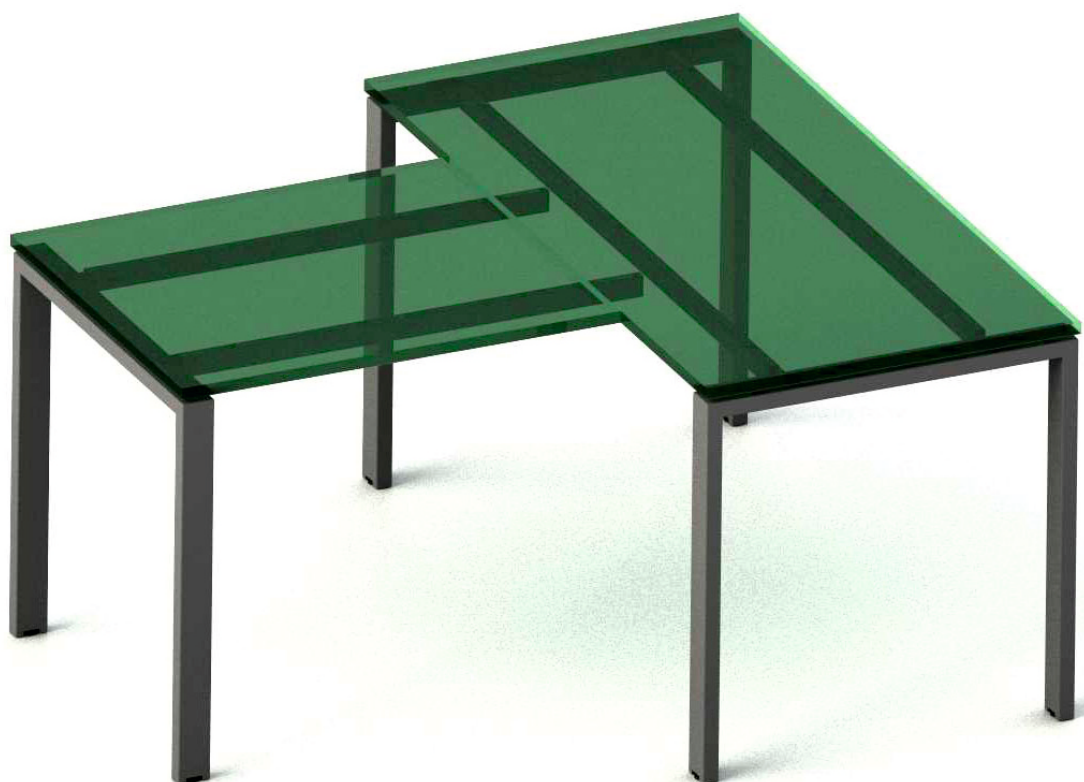

Рабочее место 1400x700 с приставкой

Комплектация:

Рама 694	арт. СТОБ 19.03.01.00-02 ФК2	- 1 шт
Рама 594	арт. СТОБ 19.03.01.00 ФК	- 1 шт
Траверса 1262	арт. СТОБ 19.01.00.01-03 П2	- 1 шт
Траверса 860	арт. СТОБ 19.01.00.02-01 П2	- 1 шт