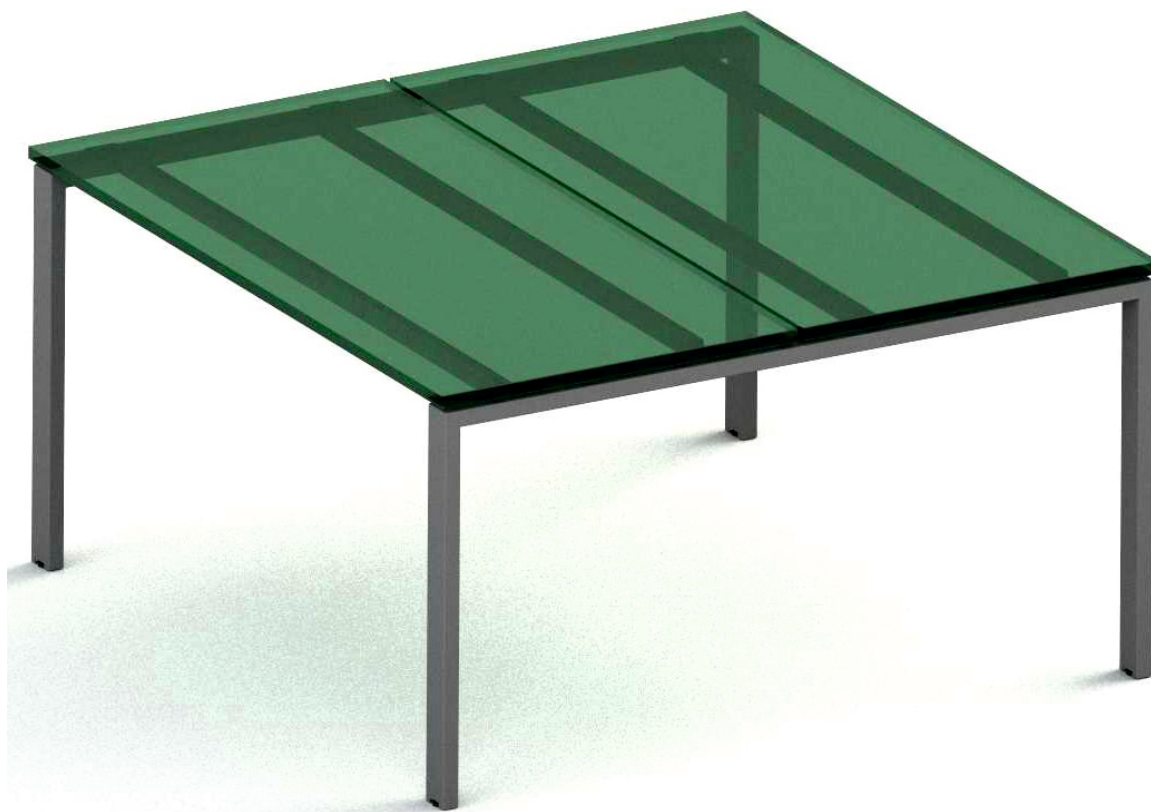

Два рабочих места 1400x1430

Комплектация:

Рама 1424	арт. СТОБ 19.18.01.00-02 ФК2	- 1 шт
Траверса 1262	арт. СТОБ 19.01.00.01-03 П2	- 2 шт