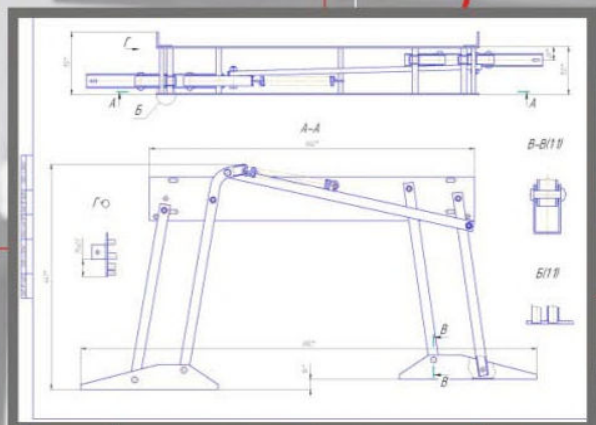

УНИКАЛЬНОЕ ИЗДЕЛИЕ

ИДЕАЛЬНАЯ ПЛАВНОСТЬ ХОДА

ИДЕАЛЬНАЯ РАБОТА ПРУЖИНЫ

МЕХАНИЗМ ТРАНСФОРМАЦИИ

превращает
журнальный стол
в обеденный

ИДЕАЛЬНЫЙ

ТРАНСФОРМЕР

Сайт: www.belfurniture.ru; E-mail: info@belfurniture.ru