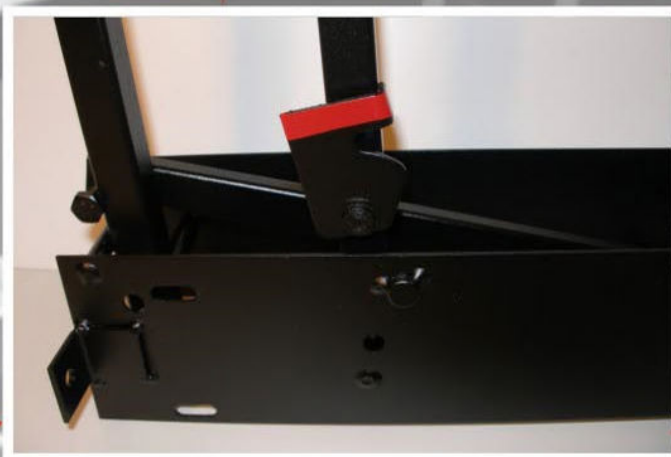

УНИКАЛЬНОЕ ИЗДЕЛИЕ

ИДЕАЛЬНАЯ ПЛАВНОСТЬ ХОДА

ИДЕАЛЬНАЯ РАБОТА ПРУЖИНЫ

МЕХАНИЗМ ТРАНСФОРМАЦИИ

превращает
журнальный стол
в обеденный

ИДЕАЛЬНЫЙ

ТРАНСФОРМЕР

Сайт: www.belfurniture.ru; E-mail: info@belfurniture.ru