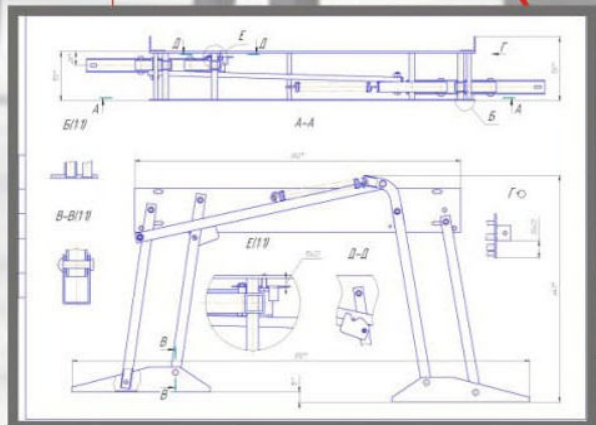

УНИКАЛЬНОЕ ИЗДЕЛИЕ

ИДЕАЛЬНАЯ ПЛАВНОСТЬ ХОДА

ИДЕАЛЬНАЯ РАБОТА ПРУЖИНЫ

МЕХАНИЗМ ТРАНСФОРМАЦИИ

превращает
журнальный стол
в обеденный

ИДЕАЛЬНЫЙ

ТРАНСФОРМЕР

Сайт: www.belfurniture.ru; E-mail: info@belfurniture.ru