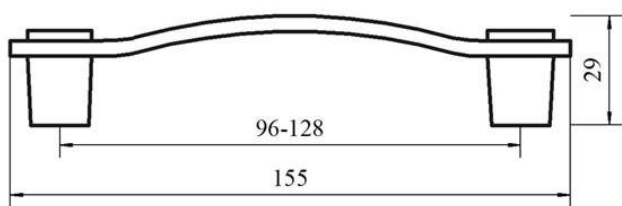

Ручка «Скоба» С-44

Материал ручки: АБС пластик

Цвет декоративного элемента: В цветах палитры [№1](#) и [№3](#)

Цвет основания: В цветах палитры [№1](#) и [№3](#)

Пластиковая двусоставная ручка-скоба, возможно изготовление в размерах под присадку с шагом в 32 мм. (96, 128 мм)