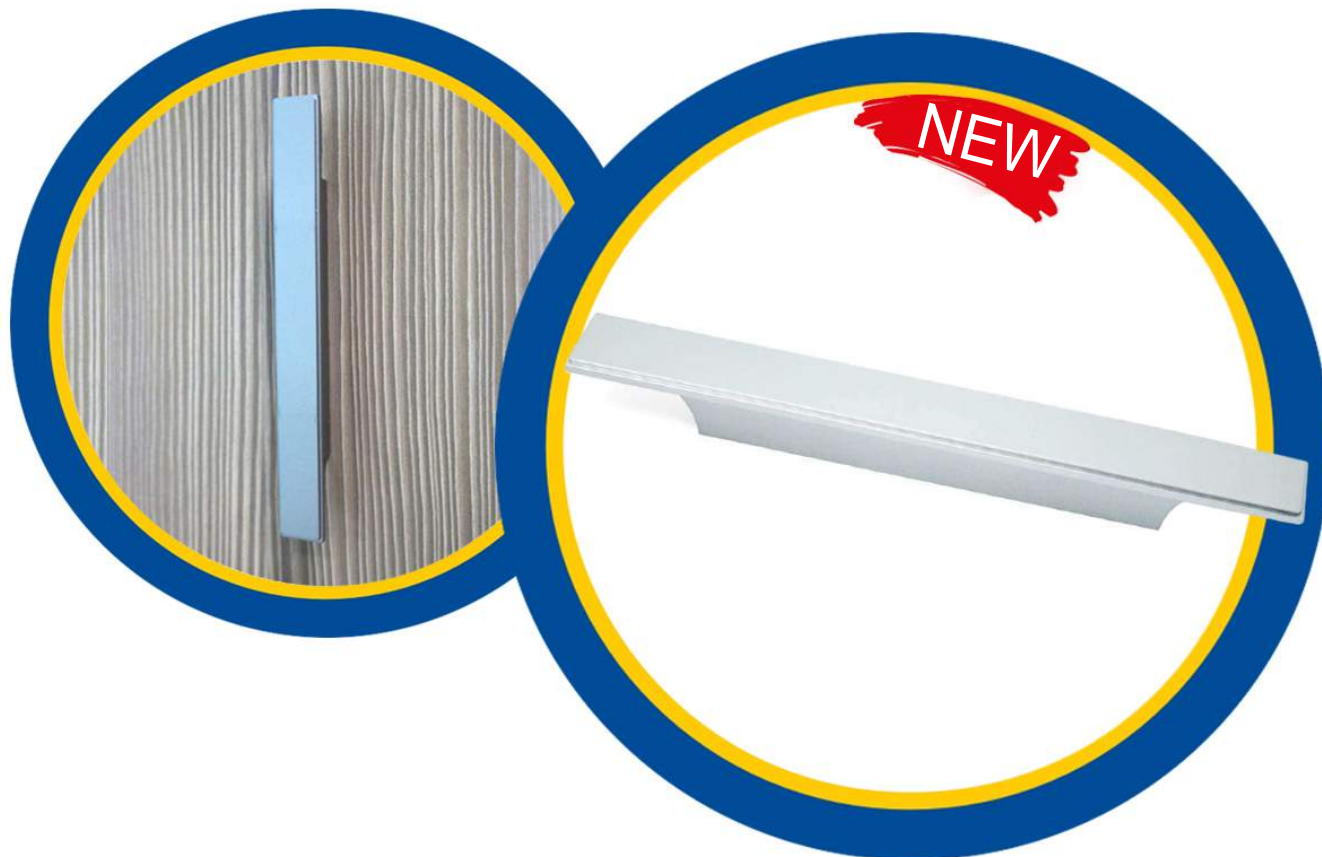

## Ручка «Скоба» С-43

Материал ручки: АБС пластик  
Цвет ручки: Во всех цветах палитры [№1](#) и [№3](#)

Пластиковая ручка-скоба, длиной 160 мм,  
под присадку 96 мм.

Тел. +7 (495) 966-23-83  
E-mail: [info@belfurnitura.ru](mailto:info@belfurnitura.ru)