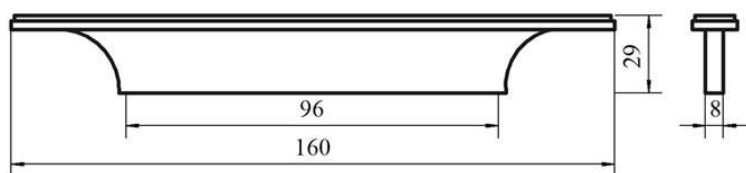

## Ручка «Скоба» С-43

Материал ручки: АБС пластик  
Цвет ручки: Во всех цветах палитры [№1](#) и [№3](#)

Пластиковая ручка-скоба, длиной 160 мм,  
под присадку 96 мм.

Тел. +7 (495) 966-23-83  
E-mail: [info@belfurnitura.ru](mailto:info@belfurnitura.ru)