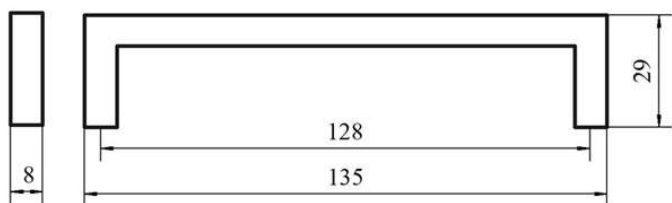

Ручка «Скоба» С-42

Материал ручки: АБС пластик
Цвет ручки: Во всех цветах палитры [№1](#) и [№3](#)

Пластиковая ручка-скоба, длиной 135 мм,
под присадку 128 мм.

Тел. +7 (495) 966-23-83
E-mail: info@belfurniture.ru