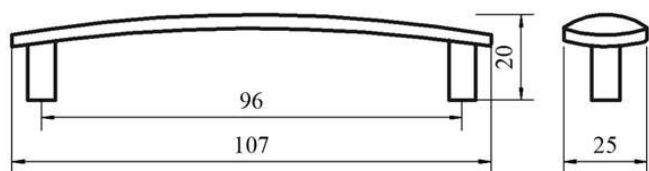

## Ручка «Скоба» С-41

Материал ручки: АБС пластик  
Цвет ручки: Во всех цветах палитры [№1](#) и [№3](#)

Пластиковая ручка-скоба, длиной 107 мм,  
под присадку 96 мм.

Тел. +7 (495) 966-23-83  
E-mail: [info@belfurnitura.ru](mailto:info@belfurnitura.ru)