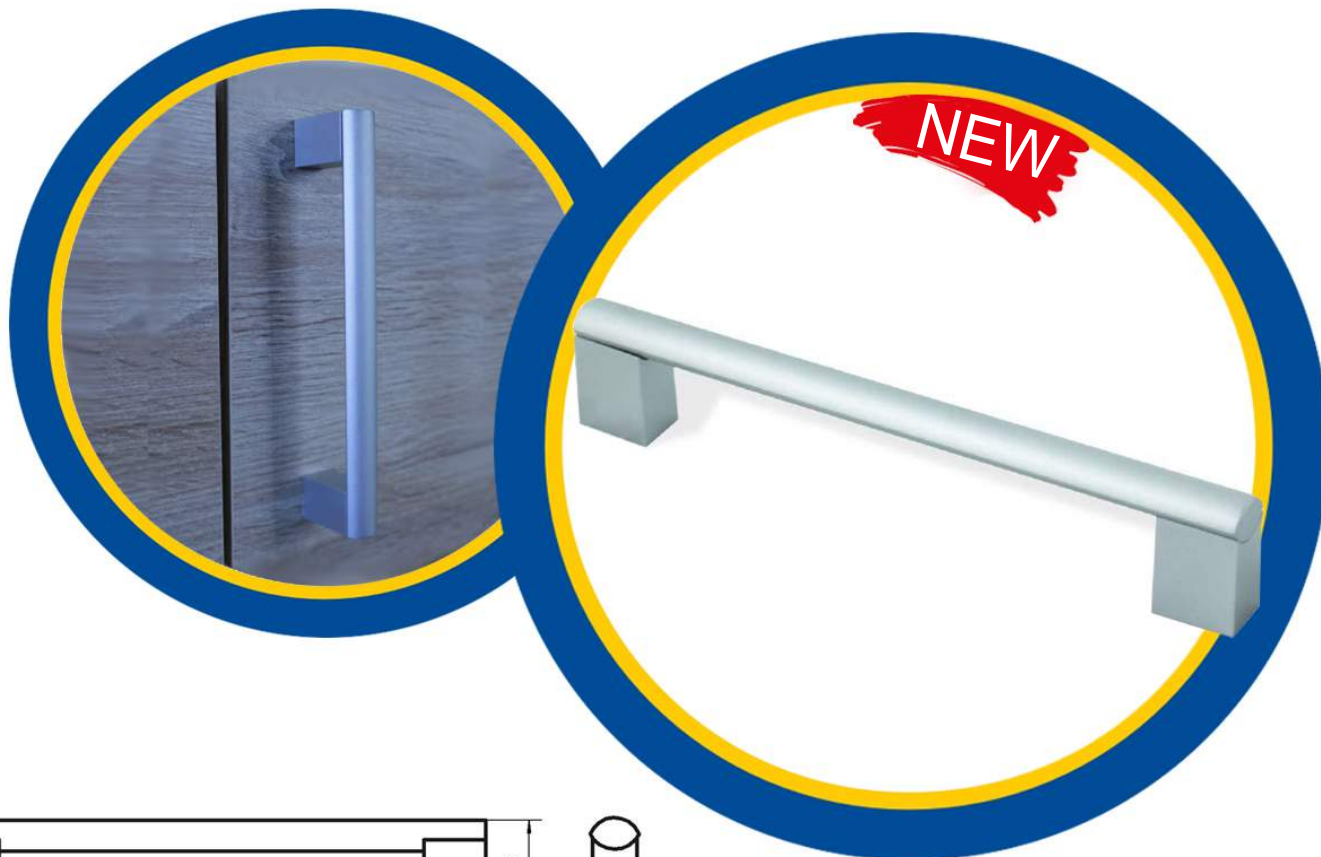

Ручка «Скоба» С-40

Материал ручки: АБС пластик + Алюминиевый профиль

Цвет алюминиевого профиля: Металлик

Цвет основания: Во всех цветах палитры [№1](#) и [№3](#)

С-40 - двусоставная ручка-скоба, состоит из алюминиевого профиля и пластиковых ножек.

Изготавливается в размерах под присадку с шагом в 32 мм.
(96, 128, 160, 192, 224, 256, 288, 320, 352 мм.)

Тел. +7 (495) 966-23-83
E-mail: info@belfurnitura.ru

мебельная фурнитура

Московская обл., Красногорский р-н,
д. Путилково, Путилковское шоссе,
территория бывшей птицефабрики,
корпус №29.