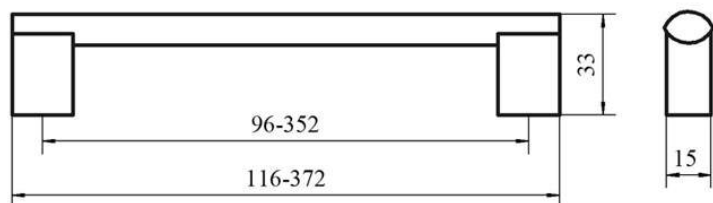

Ручка «Скоба» С-40

Материал ручки: АБС пластик + Алюминиевый профиль

Цвет алюминиевого профиля: Металлик

Цвет основания: Во всех цветах палитры [№1](#) и [№3](#)

С-40 - двусоставная ручка-скоба, состоит из алюминиевого профиля и пластиковых ножек.

Изготавливается в размерах под присадку с шагом в 32 мм.
(96, 128, 160, 192, 224, 256, 288, 320, 352 мм.)

Тел. +7 (495) 966-23-83
E-mail: info@belfurnitura.ru

мебельная фурнитура

Московская обл., Красногорский р-н,
д. Путилково, Путилковское шоссе,
территория бывшей птицефабрики,
корпус №29.