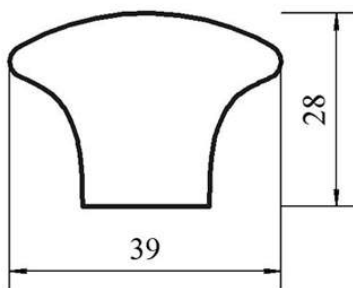

Ручка «Кнопка» К-22

Материал ручки: АБС пластик
Цвет ручки: Во всех цветах палитры [№1](#) и [№3](#)

Стандартная пластиковая ручка-кнопка.
Возможно нанесение Вашего рисунка.
Возможно изготовление в любых цветах, по согласованию с заказчиком.