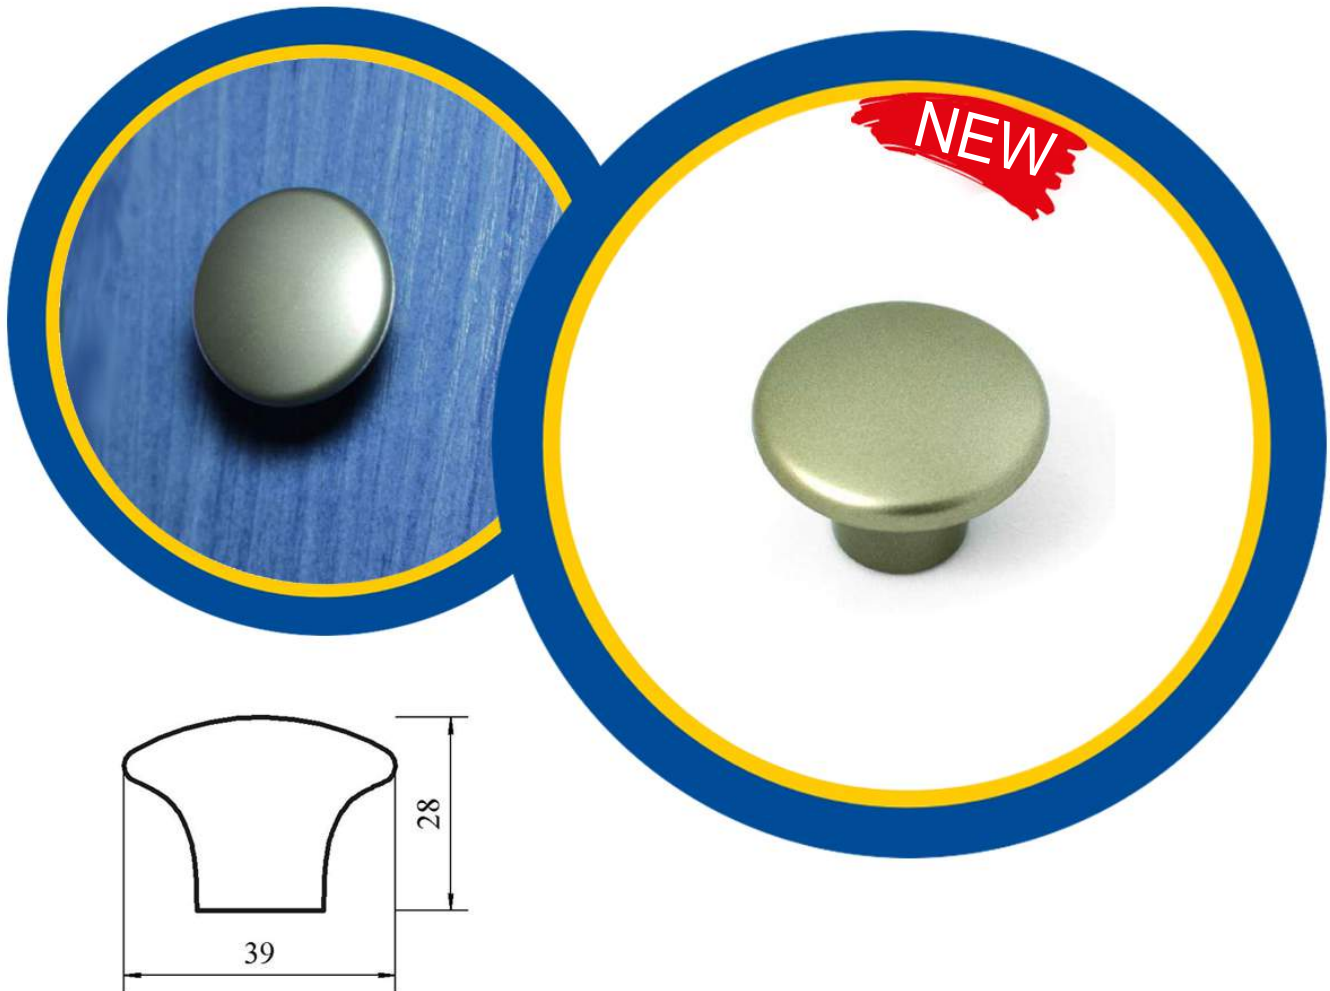

## Ручка «Кнопка» К-20

Материал ручки: АБС пластик  
Цвет ручки: Во всех цветах палитры [№1](#) и [№3](#)

*Стандартная пластиковая ручка-кнопка.  
Возможно нанесение Вашего рисунка.  
Возможно изготовление в любых цветах, по согласованию  
с заказчиком.*