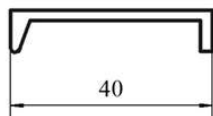

Ручка «Торцевая» С-1/2

Материал ручки: *Алюминий*

Цвет ручки: *Металлик*

С-1/2 - металлическая торцевая ручка, выполненная из алюминиевого анодированного профиля.

Возможно изготовление в любых размерах, по согласованию с заказчиком.