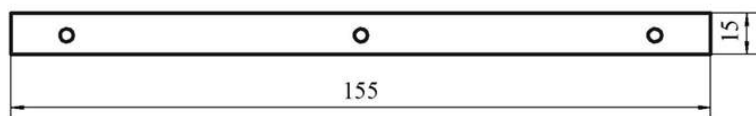

Ручка «Торцевая» С-1/2

Материал ручки: *Алюминий*

Цвет ручки: *Металлик*

С-1/2 - металлическая торцевая ручка, выполненная из алюминиевого анодированного профиля.

Возможно изготовление в любых размерах, по согласованию с заказчиком.