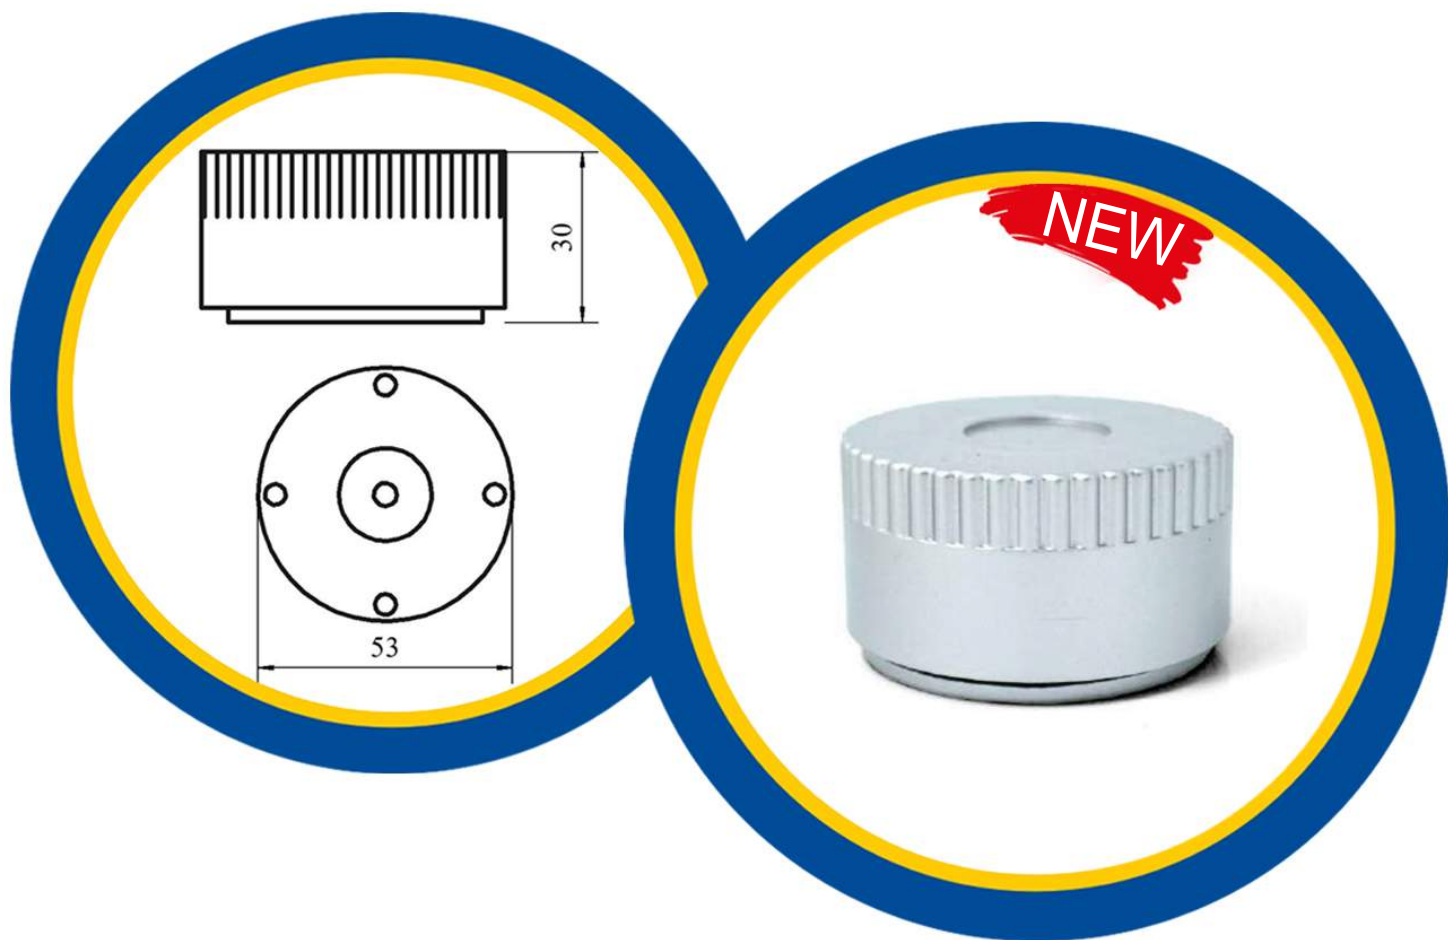

Опора №15

Материал: АБС пластик
Цвет: Во всех цветах палитры [№1](#)

*Опора мебельная регулируемая, высотой 30 мм.
Применяется в производстве мягкой и корпусной мебели.*

Тел. +7 (495) 966-23-83
E-mail: info@belfurniture.ru