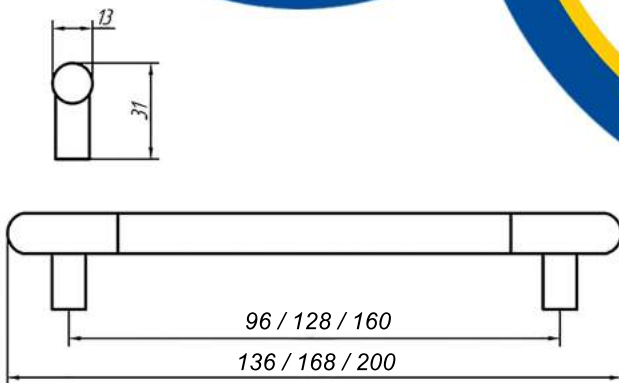

**Ручка-рейлинг РС-2**  
(С сферическими торцами)

Материал: *Металл*

Цвет: *Хром+Металлик*

Размеры: 96/136; 128/168; 160/200

Модель РС-2 ручка рейлинг.

Ручка составная, состоит из алюминиевой трубки и металлических ножек. Покрытие на ножки нанесено гальваническим методом.