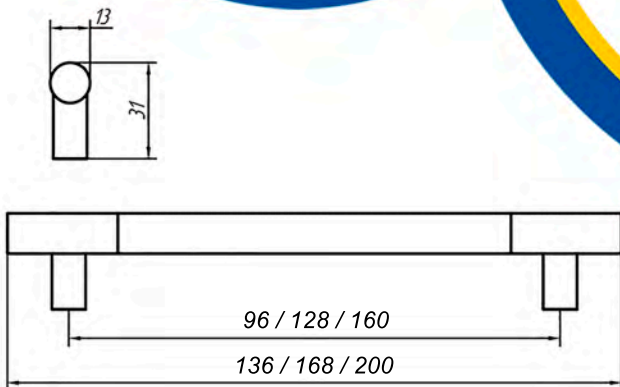

Ручка-рейлинг РС-1
(С плоскими торцами)

Материал: *Металл*

Цвет: *Хром+Металлик*

Размеры: 96/136; 128/168; 160/200

Модель РС-1 ручка рейлинг.

Ручка составная, состоит из алюминиевой трубки и металлических ножек. Покрытие на ножки нанесено гальваническим методом.