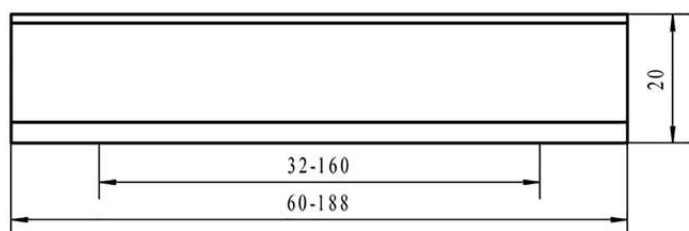

## Ручка «Торцевая» СПА-1

Материал ручки: *Аллюминий*  
Цвет ручки: *Металлик*

СПА-1 - *металлическая торцевая ручка.*

*Отлично подойдет для вашей мебели.*

*Размеры ручек: 32, 96, 128, 160 мм.*

*(Иные размеры оговариваются в индивидуальном порядке.)*