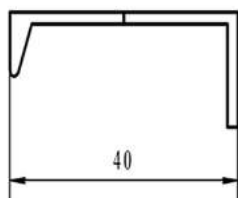

Ручка «Торцевая» СА-4

Материал ручки: *Аллюминий*

Цвет ручки: *Металлик*

СА-4 - металлическая торцевая ручка. Широко используется в мебельном производстве.

(Возможно изготовление ручек нестандартных размеров, оговаривается индивидуально.)