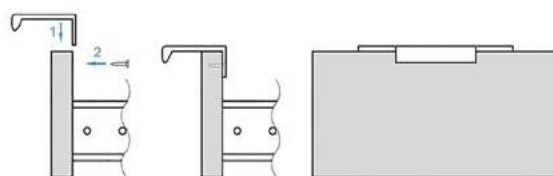

Ручка «Торцевая» СА-4

Материал ручки: *Аллюминий*

Цвет ручки: *Металлик*

СА-4 - металлическая торцевая ручка. Широко используется в мебельном производстве.

(Возможно изготовление ручек нестандартных размеров, оговаривается индивидуально.)