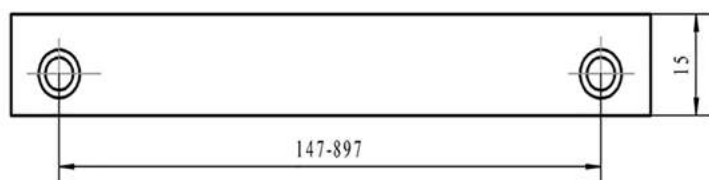

Ручка «Торцевая» СА-4

Материал ручки: *Аллюминий*

Цвет ручки: *Металлик*

СА-4 - металлическая торцевая ручка. Широко используется в мебельном производстве.

(Возможно изготовление ручек нестандартных размеров, оговаривается индивидуально.)