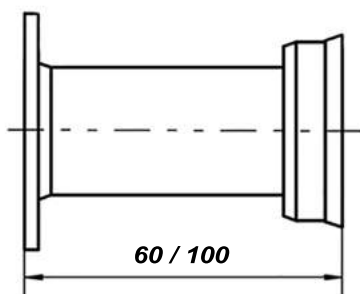

Опоры №10, №11

Материал: АБС пластик

Цвет: Металлик, Хром

Опоры мебельные регулируемые №10, №11,
высотой 60 мм и 100 мм соответственно.

*(Возможно изготовление в любом цвете,
оговаривается индивидуально.)*