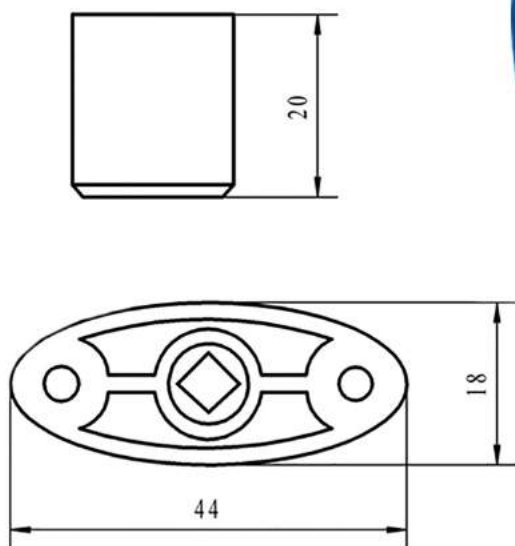

Опора №9

Материал: АБС пластик

Цвет: Металлик, Хром

Опора мебельная нерегулируемая №9, широко применяется в производстве мягкой и корпусной мебели.

(Возможно изготовление в любом цвете, оговаривается индивидуально.)