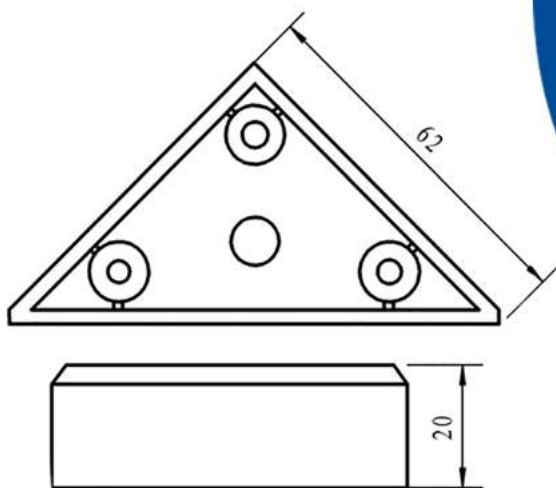

Опора №12

Материал: АБС пластик

Цвет: Металлик

Опора мебельная нерегулируемая №12, широко применяется в производстве мягкой и корпусной мебели.

(Возможно изготовление в любом цвете, оговаривается индивидуально.)