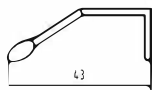

Ручка «Торцевая» СА-3

Материал ручки: *Алюминий*
Цвет ручки: *Металлик*

СА-3 - металлическая торцевая ручка. Широко используется в мебельном производстве. Размеры ручек начинаются от 32 мм.

Тел. +7 (495) 966-23-83
E-mail: info@belfurniture.ru