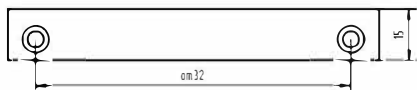

Ручка «Торцевая» СА-3

Материал ручки: *Алюминий*
Цвет ручки: *Металлик*

СА-3 - металлическая торцевая ручка. Широко используется в мебельном производстве. Размеры ручек начинаются от 32 мм.

Тел. +7 (495) 966-23-83
E-mail: info@belfurniture.ru