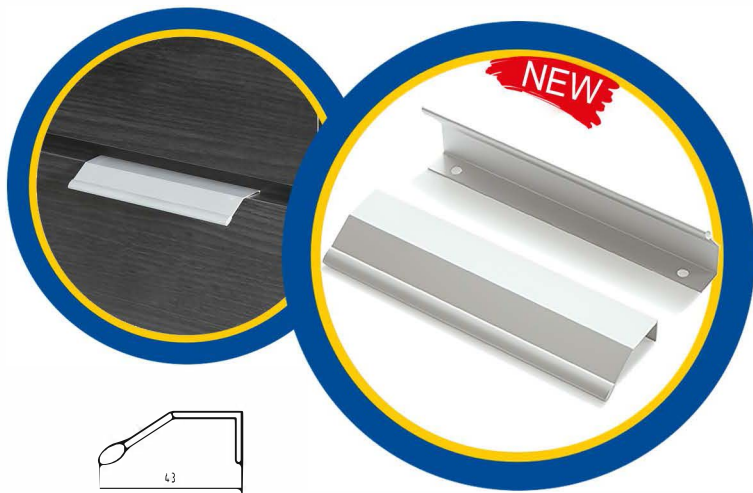

Ручка «Торцевая» СА-3

Материал ручки: *Алюминий*
Цвет ручки: *Металлик*

СА-3 - металлическая торцевая ручка. Широко используется в мебельном производстве. Размеры ручек начинаются от 32 мм.

Тел. +7 (495) 966-23-83
E-mail: info@belfurniture.ru