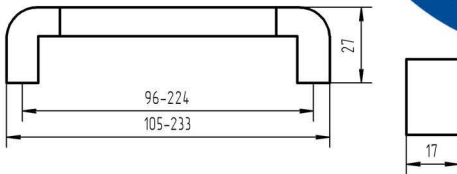

## Ручка «Скоба» С-38

Материал ручки: *пластик АБС*

Цвета декоративного элемента: *Во всех цветах [палитры №1](#)*

Цвета основания ручки: *Металлик, черный, белый*

*Модель С-38 ручка скоба прямой геометрической формы с закругленными углами, имеющая широкий размерный ряд и цветовую гамму*