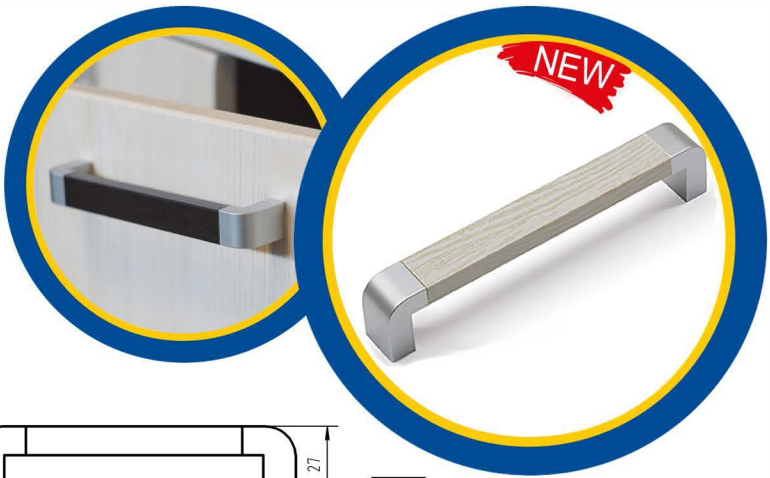

## Ручка «Скоба» С-38

Материал ручки: *пластик АБС*

Цвета декоративного элемента: *Во всех цветах [палитры №1](#)*

Цвета основания ручки: *Металлик, черный, белый*

*Модель С-38 ручка скоба прямой геометрической формы с закругленными углами, имеющая широкий размерный ряд и цветовую гамму*