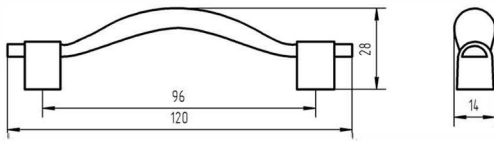

Ручка «Скоба» С-37

Материал ручки: пластик АБС

Цвет ручки: Во всех цветах [палитры №1](#)

Модель С-37 это классическая ручка, призванная украсить вашу мебель. Ручка цельная, комплектуется с ручкой [К-18](#).