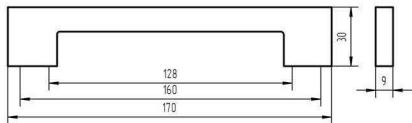

## Ручка «Скоба» С-36

Материал ручки: *пластик АБС*

Цвет декоративного элемента: *Во всех цветах палитры №1*

Цвет основания ручки: *Металлик, хром, золото, золотистый металл*

*Ручка С-36 - современная модель, состоящая из двух элементов, подчеркнет особый стиль Вашей мебели. Ручка состоит из двух элементов: основания и декоративной части.*