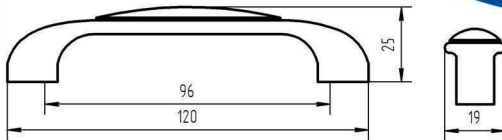

## Ручка «Скоба» С-34

Материал ручки: *пластик АБС*

Цвет декоративного элемента: *Керамика  
роза, Керамика тюльпан*

Цвет основания ручки: *Старинная бронза*

*Ручка С-34 Старинная Бронза + керамика -  
новая модель ручки С-34 в классическом стиле.*