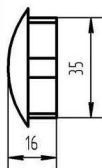

Ручка «Раковина» Р-2

Материал ручки: пластик АБС
Цвета основания ручки: Металлик, Бронза
Цвета декоративного элемента: Металлик,
Хром, Бронза, Черный

Модель Р-2 ручка раковина. В настоящее время является актуальным вариантом благодаря своей практичности и стильной внешности.