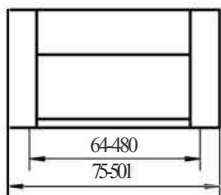

Ручка «Раковина» Р-2

Материал ручки: пластик АБС
Цвета основания ручки: Металлик, Бронза
Цвета декоративного элемента: Металлик,
Хром, Бронза, Черный

Модель Р-2 ручка раковина. В настоящее время является актуальным вариантом благодаря своей практичности и стильной внешности.