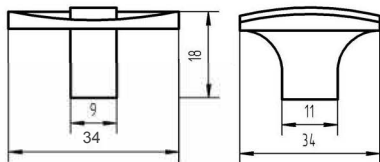

Ручка «Кнопка» К-18

Материал ручки: пластик АБС

Цвета ручки: Металлик, хром, золотой металлик,
антик

Модель К-18 - классическая ручка, которая
комплектуется с ручкой [С-37](#).

Тел. +7 (495) 966-23-83
E-mail: info@belfurniture.ru