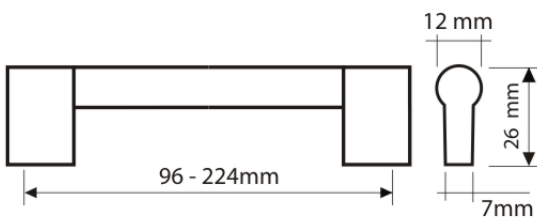

# РУЧКА-РЕЙЛИНГ C29

**НОВИНКА**

**МАТЕРИАЛ:**

ножки – пластик

трубка – алюминий или пластик

**ЦВЕТ** – металллик, хром/металлик

Возможно изготовление других размеров ручек по согласованию с заказчиком.

№	Артикул	Норма упаковки	Наименование товара	Цена с НДС/шт.
1	17-061	300/50	Ручка C29 (96 мм/111 мм) металллик/металлик (трубка -алюминий)	11,60
2	17-071	300/50	Ручка C29 (96 мм/111 мм) металллик/металлик (трубка -пластик)	10,55
3	17-062	300/50	Ручка C29 (96 мм/111 мм) хром/металлик (трубка -алюминий)	14,20
4	17-072	300/50	Ручка C29 (96 мм/111 мм) хром/металлик (трубка - пластик)	12,90
5	17-063	250/50	Ручка C29 (128 мм/143 мм) металллик/металлик (трубка -алюминий)	13,15
6	17-073	250/50	Ручка C29 (128 мм/143 мм) металллик/металлик (трубка -пластик)	11,95
7	17-064	250/50	Ручка C29 (128 мм/143 мм) хром/металлик (трубка -алюминий)	15,50
8	17-074	250/50	Ручка C29 (128 мм/143 мм) хром/металлик (трубка - пластик)	14,05
9	17-065	200/50	Ручка C29 (160 мм/175 мм) металллик/металлик (трубка -алюминий)	14,65
10	17-066	200/50	Ручка C29 (160 мм/175 мм)хром/металлик (трубка -алюминий)	16,80
11	17-067	200/40	Ручка C29 (192 мм/207 мм) металллик/металлик (трубка -алюминий)	16,25
12	17-068	200/40	Ручка C29 (192 мм/207 мм) хром+металлик	18,00
13	17-069	150/30	Ручка C29 (224 мм/239 мм) металллик/металлик (трубка -алюминий)	17,80
14	17-070	150/30	Ручка C29 (224 мм/239 мм) хром+металлик	19,30